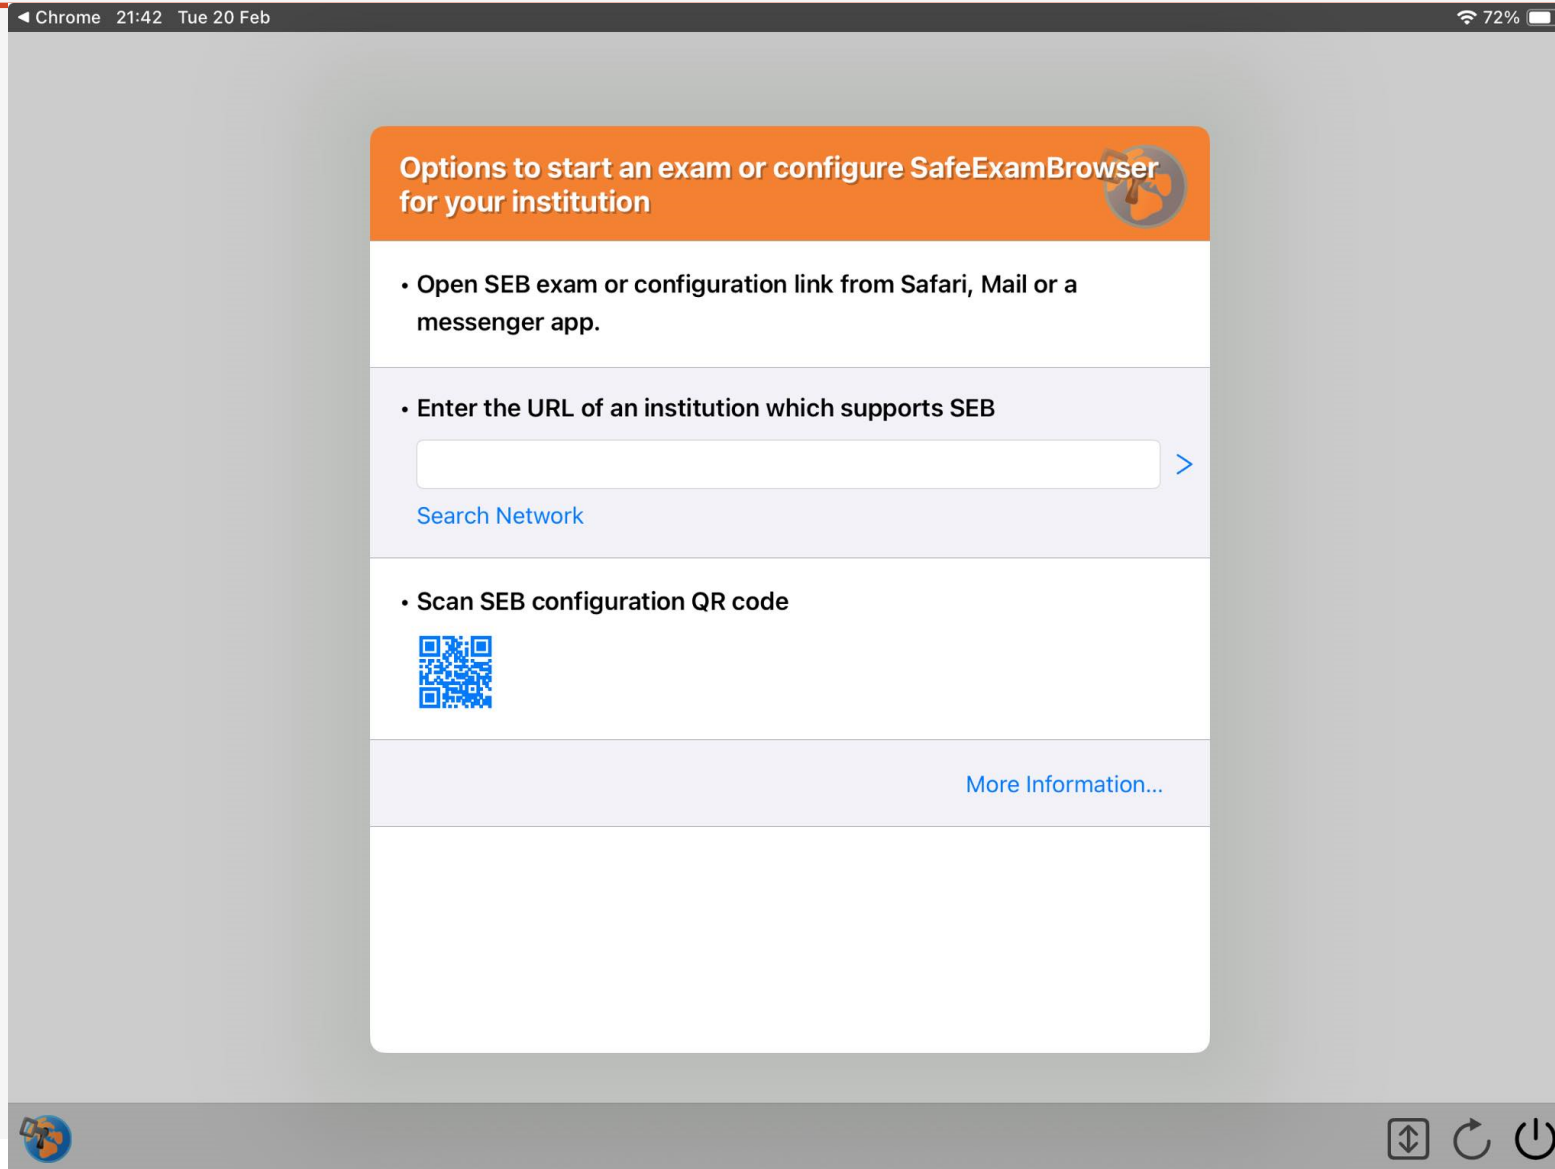

เมื่อทำข้อสอบเสร็จแล้วให้คลิกปุ่ม “Exit Safe Exam Browser” ของ iPad และ iPhone ให้ปิดหน้าจอนี้ได้เลย